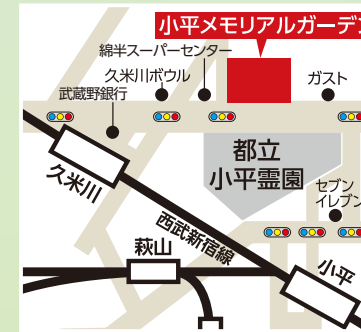

電話受付時間 / 10時～17時 火曜定休(火曜日はお電話がつながりません。)
現地営業時間 / 9時～17時 定休日 / なし(年末年始を除く)

久米川駅発 小平駅発
無料シャトルバス 運行中!

※画像はイメージです。

花と緑のガーデニング霊園「小平メモリアルガーデン」

小平メモリアルガーデンが

選ばれている 6つの理由

- 1** 1年中きれいなお花に彩られた明るい霊園

専属のガーデナーが季節に合わせた花々を植え替えています。
- 2** 常駐のスタッフが霊園を管理

美化維持管理しています。開園時間内はいつでもお墓まいりができます。
- 3** わかりやすく丁寧にご説明

埋葬方法や園内に関することなど気軽に、お問合せください。スタッフが一つひとつ丁寧にお答えします。
- 4** 駅から徒歩でも来られる

近隣にお住いの方も多く、散歩がてらにお参りに来られる方も多くいらっしゃいます。
- 5** 手頃な価格帯

一般的なお墓の相場は約180万円程度。フラワージュならその後の管理料もなく負担の少ない価格帯です。
- 6** 96%が満足した安心のサポート

お客様アンケートでも、多くの方にスタッフのサポートがしっかりしていて信頼できたとお答えいただいています。

アクセス

▶電車・路線バスでお越しの場合
小平駅・久米川駅から
無料シャトルバス運行中

無料シャトルバス
運行情報はこちら

お彼岸・お盆期間は小平駅からのシャトルバスを運行していません。詳しくはQRコードからご確認ください。

▶お車でお越しの場合
新青梅街道 都立小平霊園の向かい

カーナビには下記住所をご入力ください。

東京都東村山市恩多町2-29-50

久米川駅北口 / 無料シャトルバス乗り場のご案内

小平駅北口 / 無料シャトルバス乗り場のご案内

お客様の声

納骨堂エニシア

管理費ゼロで子どもに負担をかけない、安心の機械式納骨堂

天候に左右されず、いつでも明るく快適な空間でお参りできる『花の納骨堂 エニシア』を購入しました。管理費がかからないので、子どもたちに負担をかけず安心です。華やかな空間と永代供養も一緒に付いていて、本当に心から満足しています。毎回丁寧にご対応いただき、本当にお世話になりました。