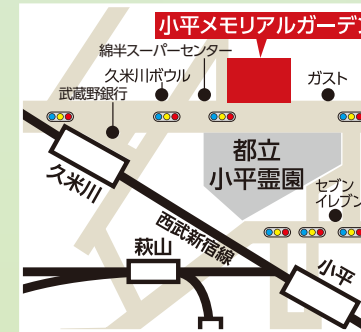

近隣にお住いの方も多く、散歩がてらに
お参りに来られる方も多くいらっしゃいま
す。

5

手頃な価格帯

一般的なお墓の相場は約180万円程度。
フラワージュならその後の管理料もなく
負担の少ない価格帯です。

6

96%が満足した
安心のサポート

お客様アンケートでも、多くの方にスタッ
プのサポートがしっかりしていて信頼でき
たとお答えいただいています。

アクセス

▶電車・路線バスでお越しの場合
小平駅・久米川駅から
無料シャトルバス運行中

無料シャトルバス
運行情報はこちら

お彼岸・お盆期間は小平駅からのシャトルバスを運行し
ておりません。詳しくはQRコードからご確認ください。

▶お車でお越しの場合
新青梅街道 都立小平霊園の向かい

カーナビには下記住所をご入力ください。

東京都東村山市恩多町2-29-50

久米川駅北口 / 無料シャトルバス乗り場のご案内

小平駅北口 / 無料シャトルバス乗り場のご案内