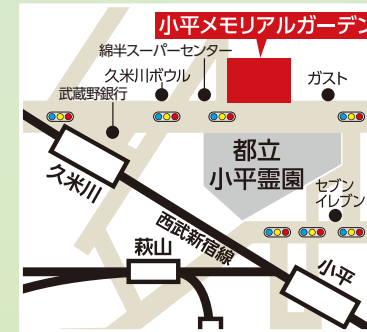

久米川駅発 小平駅発
無料シャトルバス 運行中!

※画像はイメージです。

花と緑のガーデニング霊園「小平メモリアルガーデン」

小平メモリアルガーデンが

選ばれている 6つの理由

- 1** 1年中きれいなお花に彩られた明るい霊園

専属のガーデナーが季節に合わせた花々を植え替えています。
- 2** 常駐のスタッフが霊園を管理

美化維持管理しています。開園時間内はいつでもお墓まいりができます。
- 3** わかりやすく丁寧にご説明

埋葬方法や園内に関することなど気軽にお問合せください。スタッフが一つひとつ丁寧にお答えします。
- 4** 駅から徒歩でも来られる

近隣にお住いの方も多く、散歩がてらにお参りに来られる方も多くいらっしゃいます。
- 5** 手頃な価格帯

一般的なお墓の相場は約180万円程度。フラワージュならその後の管理料もなく負担の少ない価格帯です。
- 6** 96%が満足した安心のサポート

お客様アンケートでも、多くの方にスタッフのサポートがしっかりしていて信頼できたとお答えいただいています。

アクセス

▶電車・路線バスでお越しの場合
小平駅・久米川駅から
無料シャトルバス運行中

無料シャトルバス
運行情報はこちら

お彼岸・お盆期間は小平駅からのシャトルバスを運行していません。詳しくはQRコードからご確認ください。

▶お車でお越しの場合
新青梅街道 都立小平霊園の向かい

カーナビには下記住所をご入力ください。

東京都東村山市恩多町2-29-50

久米川駅北口 / 無料シャトルバス乗り場のご案内